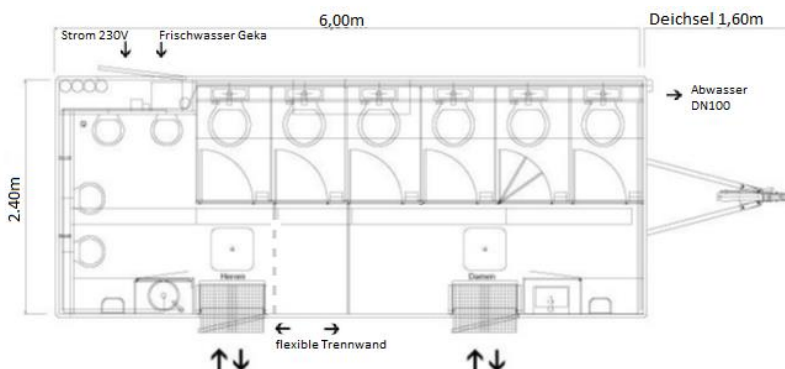

Toilettenanhänger VIP

Die ideale Lösung für Ihre Veranstaltung

TAGkonzept*

Ihr Partner für Großveranstaltungen.

Beschreibung

Der kompakte, voll ausgestattete Toilettenwagen bietet auf wenig Platz und Stellfläche eine vernünftige Sanitäre Lösung mit moderner Ausstattung. Komfortabler Zustieg über niedrigen Sicherheitseinstieg. Der Innenraum ist sehr geräumig und eine bewegliche Zwischenwand ermöglicht eine flexible Aufteilung der Kabinen im Herren und Damenbereich.

(Abbildungen ähnlich)

Technische Details

- Aufstellmaße: 770 x 250 x 295 cm
 - Maße Innen: 600 x 240 x 240 cm
 - Einzelachs-fahrgestell mit ZGG 1600 kg
 - 2 Zugangstüren mit Symbol
 - ¾ Geka Anschluss für Frischwasser
 - DN 100 Anschluss für Abwasser
 - 230 V Stromanschluss für Beleuchtung
- (Technische Änderungen vorbehalten)

Ausstattung:

HERREN: 2 x WC, 4 x Urinal,
1 x Waschbecken, Seifenspender, Papierspender,
Beleuchtung und Spiegel
DAMEN: 4 x WC, 1 x Waschbecken, Seifenspender,
Papierspender, Beleuchtung und Spiegel
Auch andere Aufteilung der WCs möglich
--> Damen/ Herren: 5/1 oder 4/2