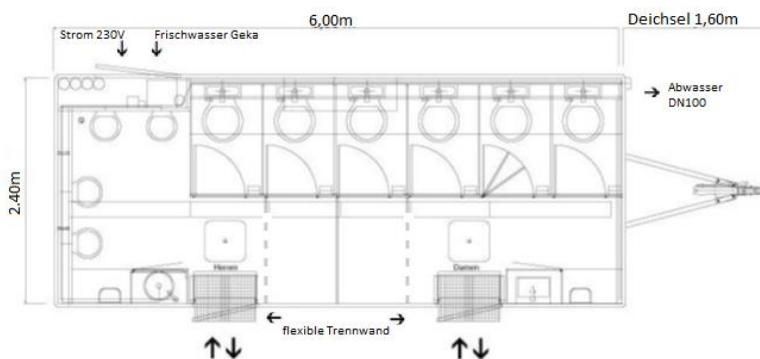

## Beschreibung

Der kompakte, voll ausgestattete Toilettenwagen bietet auf wenig Platz und Stellfläche eine vernünftige Sanitäre Lösung mit moderner Ausstattung. Komfortabler Zustieg über niedrigen Sicherheitseinstieg. Der Innenraum ist sehr geräumig und eine bewegliche Zwischenwand ermöglicht eine flexible Aufteilung der Kabinen im Herren und Damenbereich.

## Technische Details

- Aufstellmaße: 770 x 250 x 295 cm
- Maße Innen: 600 x 240 x 240 cm
- Einzelachs fahrgestell mit ZGG 1600 kg
- 2 Zugangstüren mit Symbol
- ¾ Geka Anschluss für Frischwasser
- DN 100 Anschluss für Abwasser
- 230 V Stromanschluss für Beleuchtung