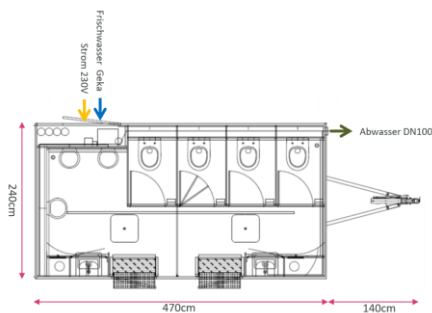

## Technische Details

- Aufstellmaße: 600 x 250 x 300 cm
  - Maße Innen: 460 x 240 x 220 cm
  - Einzelachs-fahrgestell mit ZGG 1600 kg
  - 2 Zugangstüren mit Symbol
  - ¾ Geka Anschluss für Frischwasser
  - DN 100 Anschluss für Abwasser
  - 230 V Stromanschluss für Beleuchtung
- (Technische Änderungen vorbehalten)