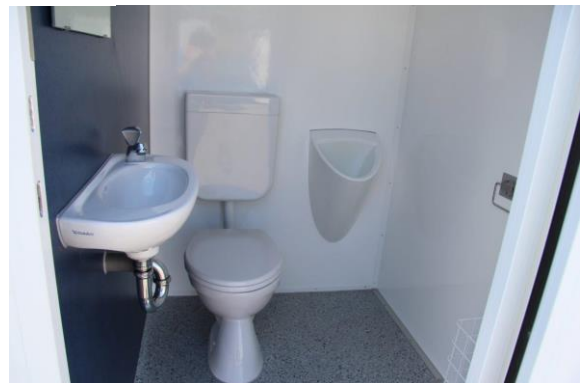

Toilettenanhänger Party

Unser kleiner Anhänger für Ihre Party bis zu 150 Personen

TAGkonzept*

Ihr Partner für Großveranstaltungen.

Beschreibung

Dieser Toilettenwagen bietet zwei Toiletten. Die Verarbeitung aus hochwertigen Materialien verspricht Sauberkeit und Hygiene. Die am Fahrgestell angebrachten Spindelstützen werden am Aufstellort einfach herabgelassen und das komplette Fahrzeug steht stabil und sicher.

Technische Details

- Aufstellmaße: 600 x 300 x 300 cm
- Maße Innen: 380 x 232 x 230 cm
- Einzelachs-fahrgestell mit ZGG 1500 kg
- 2 Zugangstüren mit Symbol
- ¾ Geka Anschluss für Frischwasser
- DN 100 Anschluss für Abwasser
- 1x Schuko 230 V Stromanschluss für Beleuchtung

(Technische Änderungen vorbehalten)

Ausstattung:

Zwei Toilettenkabinen (von außen begehbar) mit jeweils: 1 x WC, 1x Urinal, 1 x Waschbecken, Seifenspender, Papierspender, Heizung, LED-Beleuchtung und Spiegel