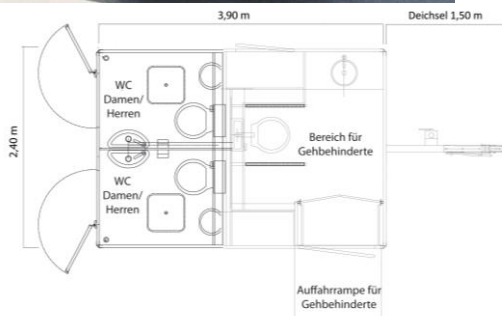

Toilettenanhänger Party

Unser kleiner Anhänger für Ihre Party bis zu 150 Personen

TAGkonzept*

Ihr Partner für Großveranstaltungen.

Beschreibung

Dieser Toilettenwagen bietet zwei Toiletten. Die Verarbeitung aus hochwertigen Materialien verspricht Sauberkeit und Hygiene. Die am Fahrgestell angebrachten Spindelstützen werden am Aufstellort einfach herabgelassen und das komplette Fahrzeug steht stabil und sicher.

Technische Details

- Aufstellmaße: 600 x 300 x 300 cm
- Maße Innen: 380 x 232 x 230 cm
- Einzelachs-fahrgestell mit ZGG 1500 kg
- 2 Zugangstüren mit Symbol
- ¾ Geka Anschluss für Frischwasser
- DN 100 Anschluss für Abwasser
- 1x Schuko 230 V Stromanschluss für Beleuchtung

(Technische Änderungen vorbehalten)

Ausstattung:

Zwei Toilettenkabinen (von außen begehbar) mit jeweils: 1 x WC, 1x Urinal, 1 x Waschbecken, Seifenspender, Papierspender, Heizung, LED-Beleuchtung und Spiegel