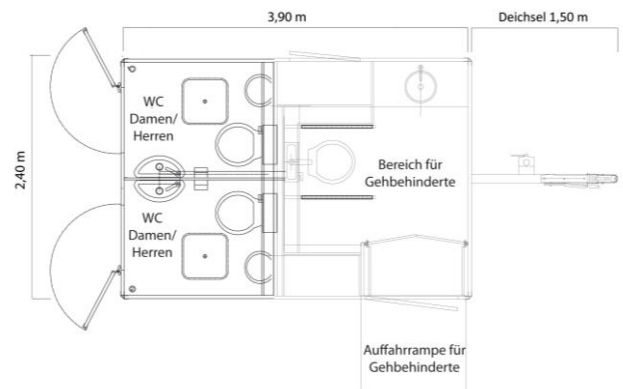

Toilettenanhänger Party

Unser kleiner Anhänger für Ihre Party bis 150 Personen

Beschreibung

Dieser Toilettenwagen bietet zwei Toiletten. Die Verarbeitung aus hochwertigen Materialien verspricht Sauberkeit und Hygiene. Die am Fahrgestell angebrachten Spindelstützen werden am Aufstellort einfach herabgelassen und das komplette Fahrzeug steht stabil und sicher.

Technische Details

- Aufstellmaße: 600 x 300 x 300 cm
- Maße Innen: 380 x 232 x 230 cm
- Einzelachs-fahrgestell mit ZGG 1500 kg
- 2 Zugangstüren mit Symbol
- ¾ Geka Anschluss für Frischwasser
- DN 100 Anschluss für Abwasser
- 1x Schuko 230 V Stromanschluss für Beleuchtung

(Technische Änderungen vorbehalten)

Ausstattung

Zwei Toilettenkabinen (von außen begehbar) mit jeweils: 1 x WC, 1x Urinal, 1 x Waschbecken, Seifenspender, Papierspender, Heizung, LED-Beleuchtung und Spiegel