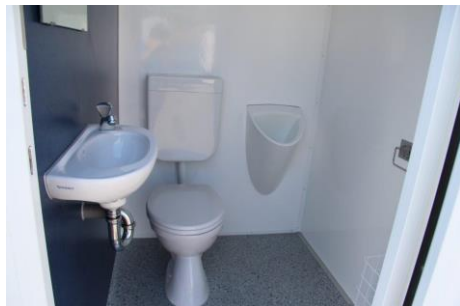

Toilettenanhänger Party

Unser kleiner Anhänger für Ihre Party bis 150 Personen

Beschreibung

Dieser Toilettenwagen bietet zwei Toiletten. Die Verarbeitung aus hochwertigen Materialien verspricht Sauberkeit und Hygiene. Die am Fahrgestell angebrachten Spindelstützen werden am Aufstellort einfach herabgelassen und das komplette Fahrzeug steht stabil und sicher.

Technische Details

- Aufstellmaße: 600 x 300 x 300 cm
- Maße Innen: 380 x 232 x 230 cm
- Einzelachs-fahrgestell mit ZGG 1500 kg
- 2 Zugangstüren mit Symbol
- ¾ Geka Anschluss für Frischwasser
- DN 100 Anschluss für Abwasser
- 1x Schuko 230 V Stromanschluss für Beleuchtung

(Technische Änderungen vorbehalten)

Ausstattung

Zwei Toilettenkabinen (von außen begehbar) mit jeweils: 1 x WC, 1x Urinal, 1 x Waschbecken, Seifenspender, Papierspender, Heizung, LED-Beleuchtung und Spiegel