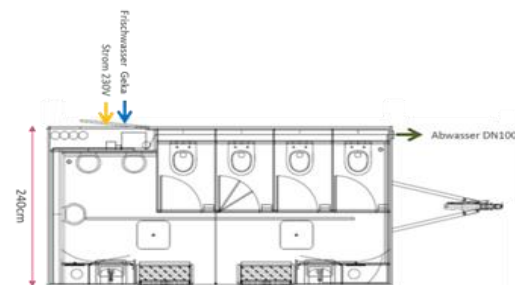

Toilettenanhänger Retro

Ein Highlight auf Ihrer Veranstaltung

Beschreibung

Der Toilettenwagen mit einzigartiger Retro-Optik bietet auf wenig Platz und Stellfläche eine vernünftige Sanitäre Lösung. Die Verarbeitung aus hochwertigen Materialien verspricht Sauberkeit und Hygiene. Die am Fahrgestell angebrachten Spindelstützen werden am Aufstellort einfach herabgelassen und das komplette Fahrzeug steht stabil und sicher.

Technische Details

- Aufstellmaße: 600 x 250 x 300 cm
- Maße Innen: 460 x 240 x 220 cm
- Einzelachs-fahrgestell mit ZGG 1600 kg
- 2 Zugangstüren mit Symbol
- ¾ Geka Anschluss für Frischwasser
- DN 100 Anschluss für Abwasser
- 1x Schuko 230 V Stromanschluss für Beleuchtung

(Technische Änderungen vorbehalten)

Ausstattung:

- HERREN: 1 x WC, 3 x Urinal,
1 x Waschbecken, Seifenspender, Papierspender,
Beleuchtung und Spiegel
DAMEN: 3 x WC, 1 x Waschbecken, Seifenspender,
Papierspender, Beleuchtung und Spiegel