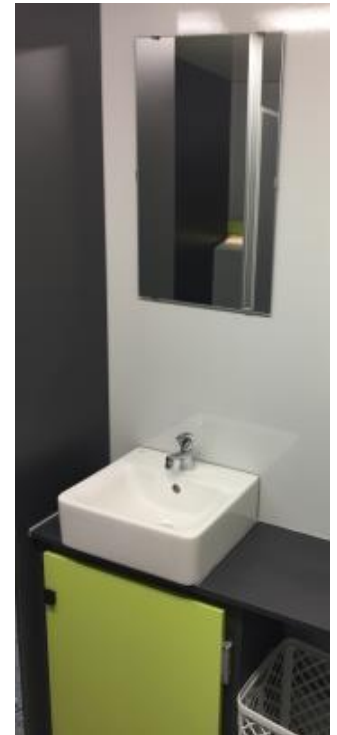

## Beschreibung

Der kompakte, voll ausgestattete Toilettenwagen bietet auf wenig Platz und Stellfläche eine vernünftige Sanitäre Lösung mit moderner Ausstattung. Komfortabler Zustieg über niedrigen Sicherheitseinstieg. Der Innenraum ist sehr geräumig und eine bewegliche Zwischenwand ermöglicht eine flexible Aufteilung der Kabinen im Herren- und Damenbereich.

## Technische Details

- Aufstellmaße: 770 x 250 x 295 cm
  - Maße Innen: 600 x 240 x 240 cm
  - Einzelachs-fahrgestell mit ZGG 1600 kg
  - 2 Zugangstüren mit Symbol
  - ¾ Geka Anschluss für Frischwasser
  - DN 100 Anschluss für Abwasser
  - 230 V Stromanschluss für Beleuchtung
- (Technische Änderungen vorbehalten)

## Ausstattung:

HERREN: 2 x WC, 4 x Urinal,  
1 x Waschbecken, Seifenspender, Papierspender,  
Beleuchtung und Spiegel  
DAMEN: 4 x WC, 1 x Waschbecken, Seifenspender,  
Papierspender, Beleuchtung und Spiegel  
Auch andere Aufteilung der WCs möglich  
→ Damen / Herren: 5/1 oder 4/2