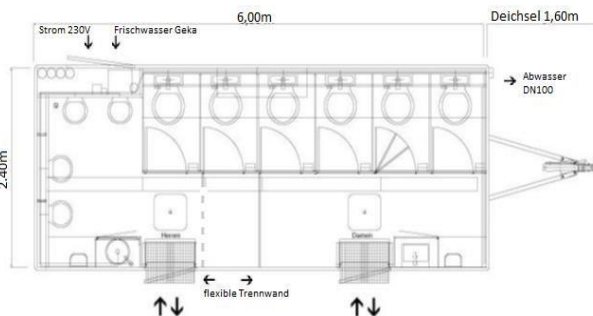

Beschreibung

Der kompakte, voll ausgestattete Toilettenwagen bietet auf wenig Platz und Stellfläche eine vernünftige Sanitäre Lösung mit moderner Ausstattung. Komfortabler Zustieg über niedrigen Sicherheitseinstieg. Der Innenraum ist sehr geräumig und eine bewegliche Zwischenwand ermöglicht eine flexible Aufteilung der Kabinen im Herren- und Damenbereich.