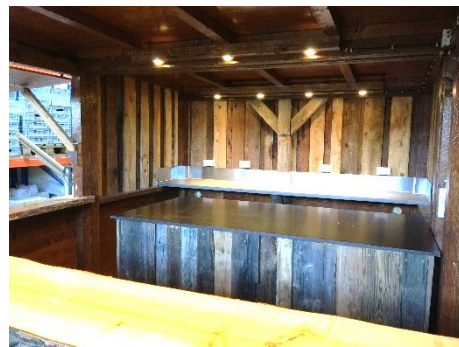

# Altholz-XL Verkaufshütte

Der ideale Verkaufsstand

## Beschreibung

Die rustikale Verkaufshütte aus massivem Altholz wird leicht zum Blickfang auf jeder Veranstaltung. Wir übernehmen gerne die Lieferung und den Aufbau für Sie!

## Technische Details

- Außenmaße: (LxBxH) 300 x 350 x 250 cm
- Massive Thekenfläche
- Küchenablage hinten
- Wischbarer Boden
- Verkaufsöffnung:
  - vorne 265 cm
  - seitlich 155 cm
- Türe mit Vorhängeschloss abschließbar
- Alle Flächen innen lackiert.
- Stromversorgung 1x CEE 32A
- Steckdosen: Schuko 230V und CEE 16A 400V
- Schöne Innenbeleuchtung mit vielen LED Spots