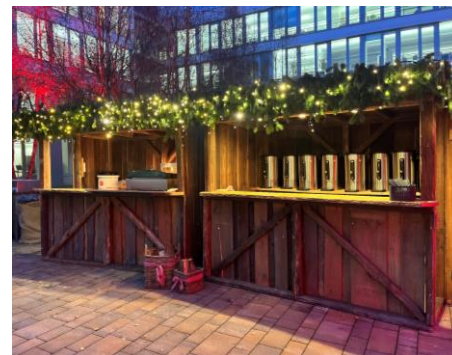

Zerlegbare Altholz- Verkaufshütte

Beschreibung

Die rustikale zerlegbare Verkaufshütte aus massivem Altholz wird leicht zum Blickfang auf jeder Veranstaltung. Sie ist hervorragend auf verschiedenen Events einsetzbar: Weihnachtsmarkt, Sommerfest, Weinfest, Strandparty, Oktoberfestparty... Wir liefern an jeden Standort, gerne auch auf Dachterrassen. Sie kann als Kuschelhütte, Bushäusl oder als Verkaufsstand aufgebaut werden.

(Abbildungen ähnlich)

Technische Details

- Außenmaße: (LxBxH) 270 x 210 x 230 cm
- Massive Thekenfläche
- Breite Ablage hinten
- Solider Holzboden
- Verkaufsöffnung:
 - vorne 230 cm
 - optional seitlich 145 cm
- Türe mit Vorhängeschloss abschließbar
- Stromversorgung 1x230V
- Schöne Innenbeleuchtung mit LED Spots
- Verschiedene Ausführungen der Hütte